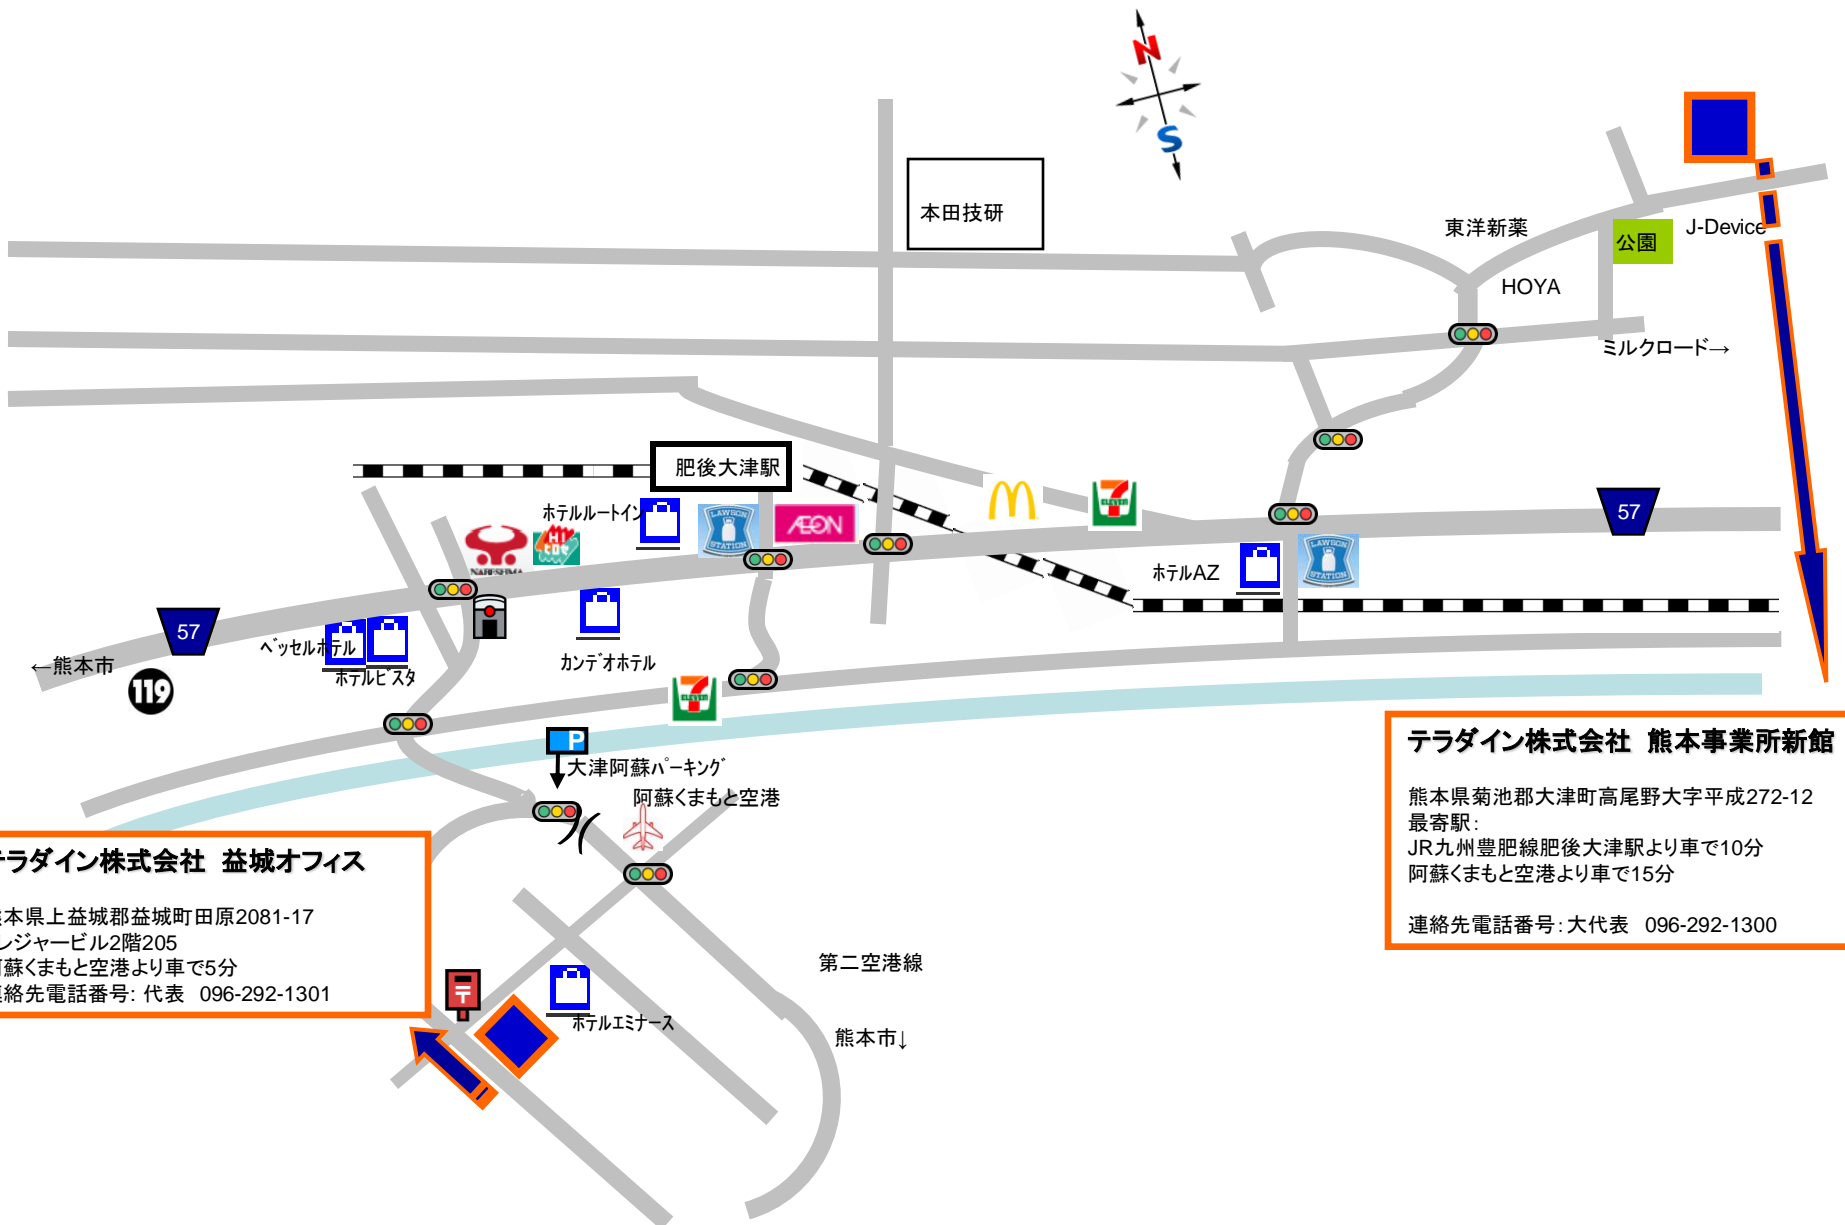

Access Map: Kumamoto Office (Ozu and Mashiki)

テラダイン株式会社 益城オフィス
 熊本県上益城郡益城町田原2081-17
 トレジャービル2階205
 阿蘇くまもと空港より車で5分
 連絡先電話番号: 代表 096-292-1301

テラダイン株式会社 熊本事業所新館
 熊本県菊池郡大津町高尾野大字平成272-12
 最寄駅:
 JR九州豊肥線肥後大津駅より車で10分
 阿蘇くまもと空港より車で15分
 連絡先電話番号: 大代表 096-292-1300